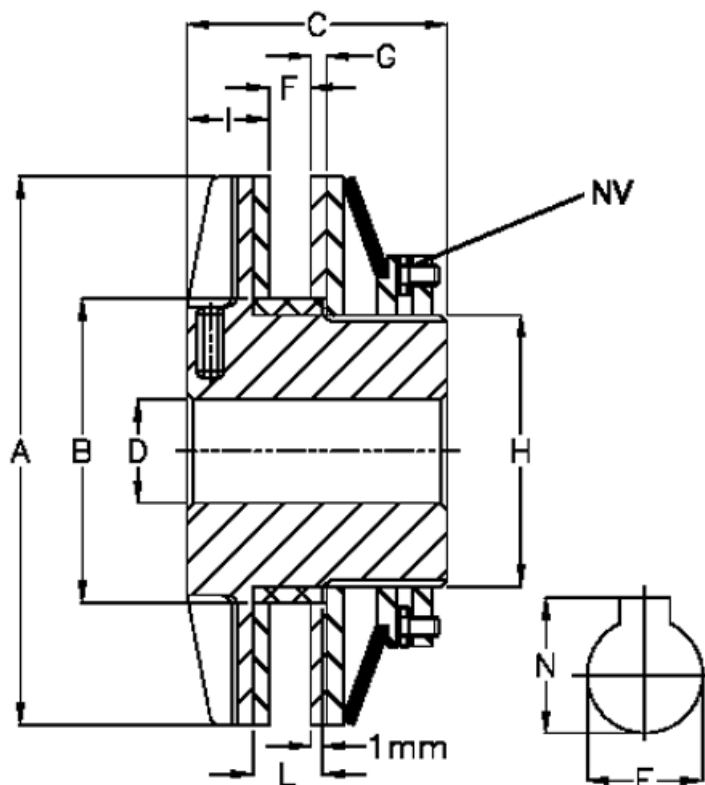

Varenummer: 4618006
 Beskrivelse: Securex skridnav T 1800/170

Mål

A	= 170	I	= 26.5
Antal fjeder	= 2	L	= 24
B	= 100	Max moment Nm	= 1800
C	= 93	NV	= 13
D	= 28	Størst mulig boring med not efter DIN 6885/1, E max	= 65
F	= 20	Størst mulig boring med not efter DIN 6885/1, N	= 69.4
G	= 4.6	Størst mulig boring med not efter DIN 6885/3, E max	= 70
H	= 90	Størst mulig boring med not efter DIN 6885/3, N	= 73.3